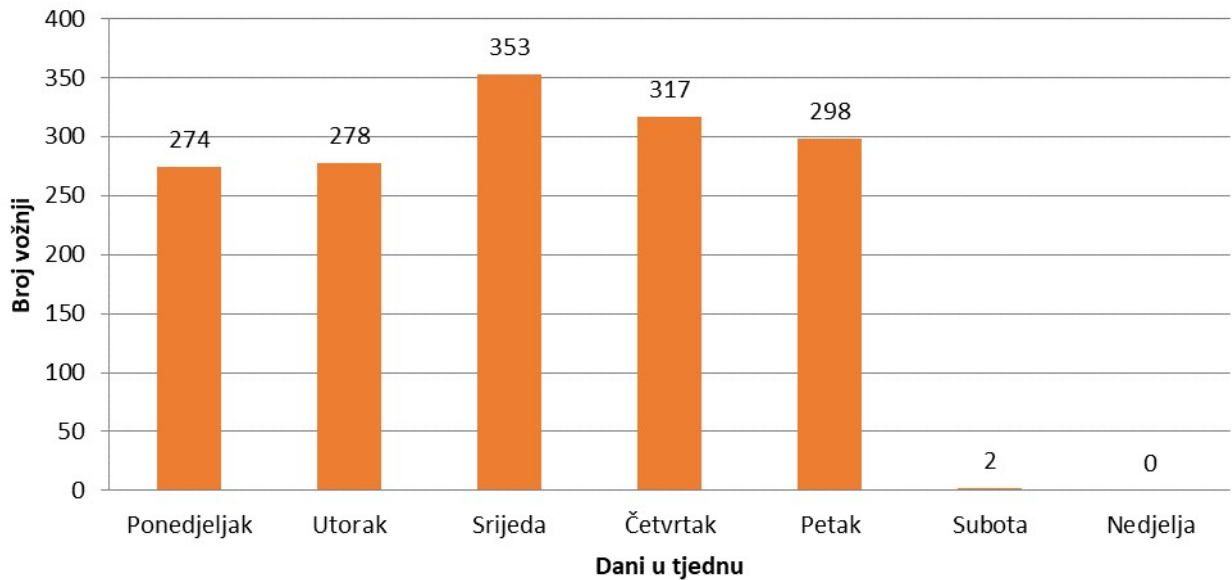

Vozači proveli sati u kombi vozilu prosječno po danu~8' 30''

Kombi vozilom se od 01. siječnja do 31. prosinca 2023. godine vozilo stalnih 33 osoba, od toga 16 studenata s invaliditetom Sveučilišta u Rijeci koji svakodnevno odlaze na predavanja.

Broj vožnji po mjesecima od 01. siječnja do 31. prosinca 2023. godine

Prijeđeno kilometara od 01. siječnja do 31. prosinca 2023. godine

Broj vožnji po danima u tjednu od 01. siječnja do 31. prosinca 2023. godine

Prikaz radnih dana kombi vozila mjesečno u usporedbi s brojem dana u mjesecu od 01. siječnja do 31. prosinca 2023. godine

Broj vožnji prema svrsi vožnje od 01. siječnja do 31. prosinca 2023. godine (podaci imaju odstupanje od 5%)