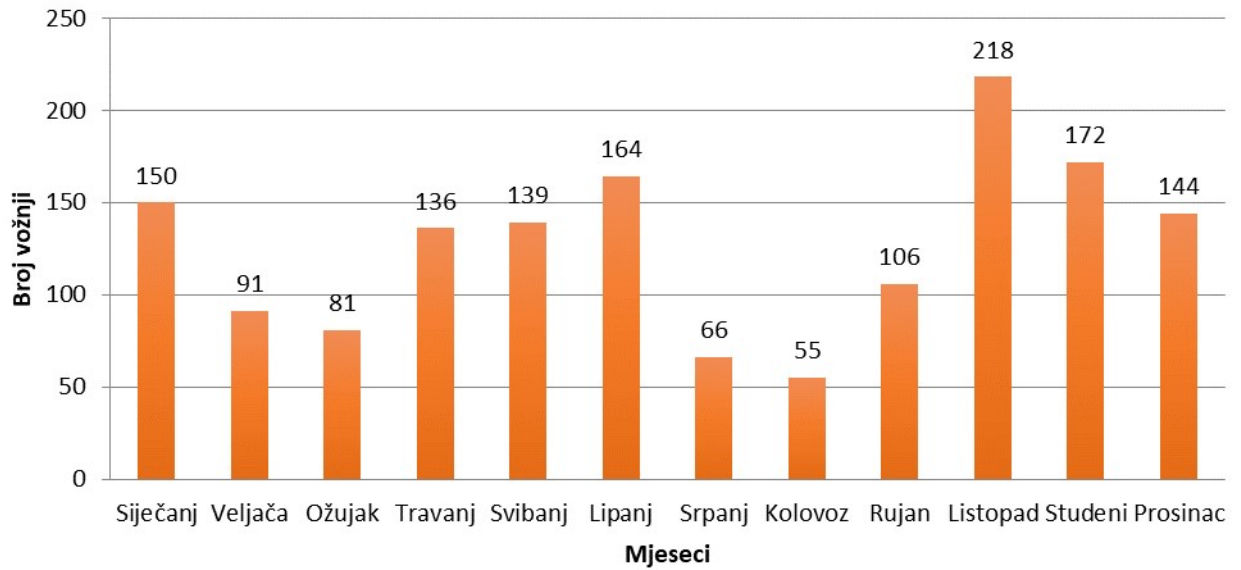

Broj vožnji po mjesecima od 01. siječnja do 31. prosinca 2023. godine