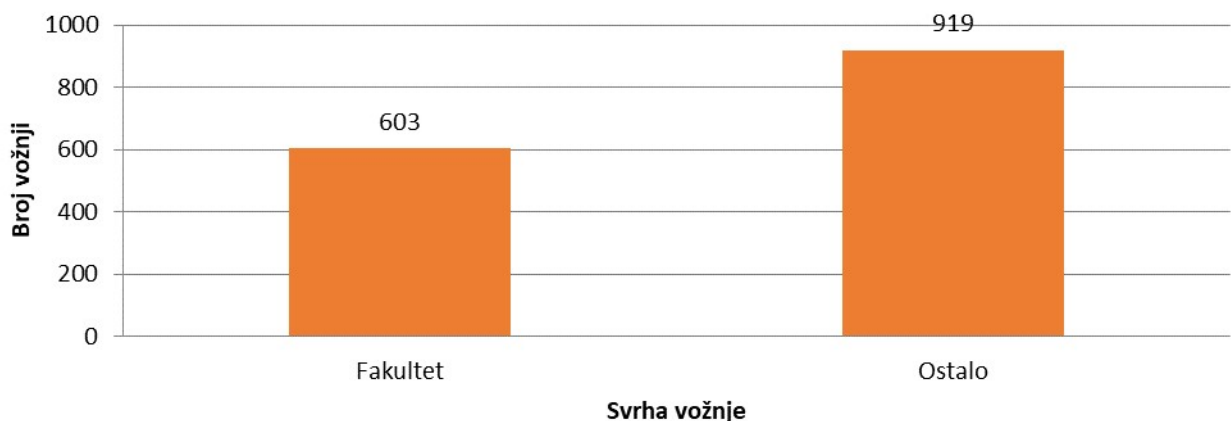

Broj vožnji prema svrsi vožnje od 01. siječnja do 31. prosinca 2023. godine (podaci imaju odstupanje od 5%)