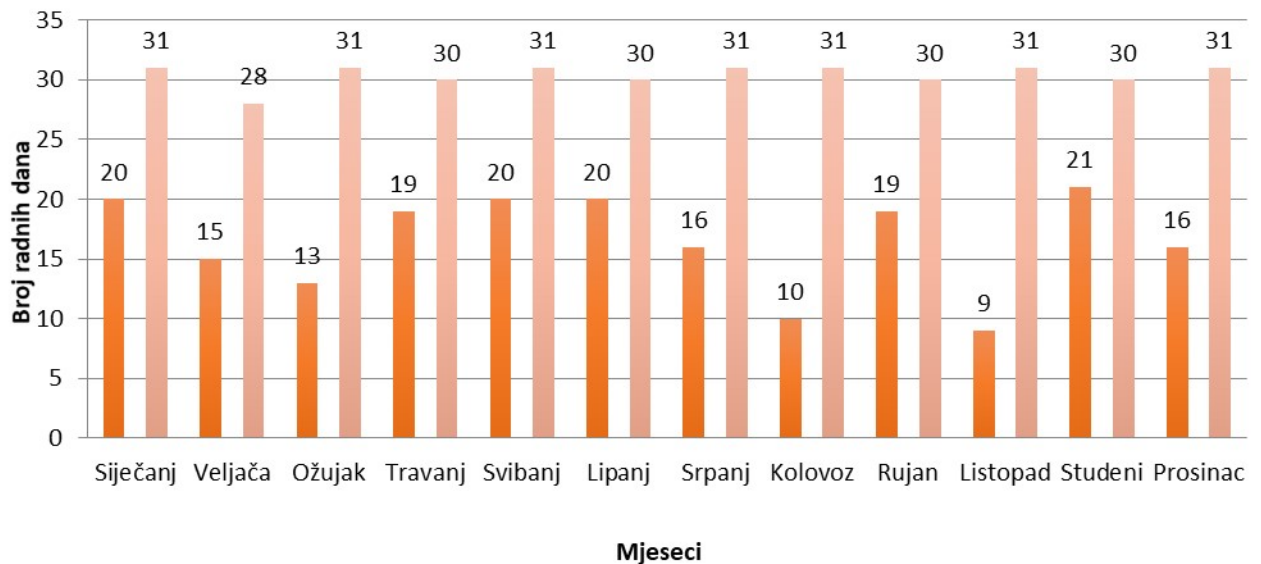

Prikaz radnih dana kombi vozila mjesečno u usporedbi s brojem dana u mjesecu od 01. siječnja do 31. prosinca 2023. godine