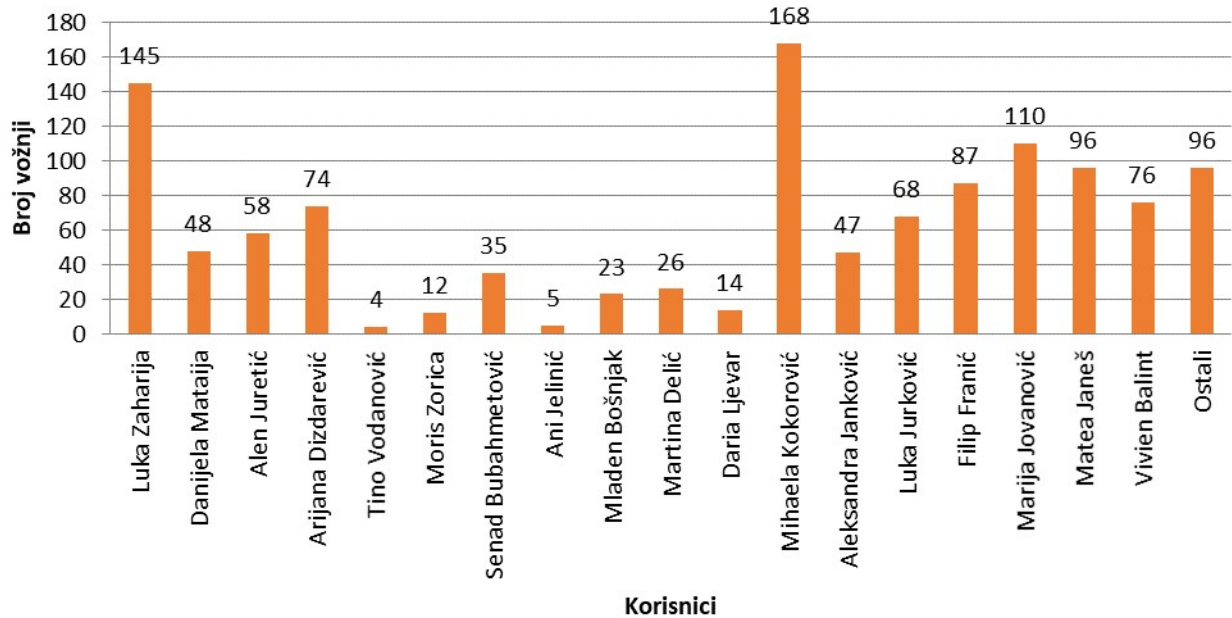

Prikaz radnih dana kombi vozila mjesečno u usporedbi s brojem dana u mjesecu od 01. siječnja do 31. prosinca 2023. godine

Broj vožnji prema svrsi vožnje od 01. siječnja do 31. prosinca 2023. godine (podaci imaju odstupanje od 5%)

Broj vožnji po korisnicima od 01. siječnja do 31. prosinca 2023. godine

U Rijeci, 09. siječnja 2024. godine

Sastavio:

Luka Zaharija