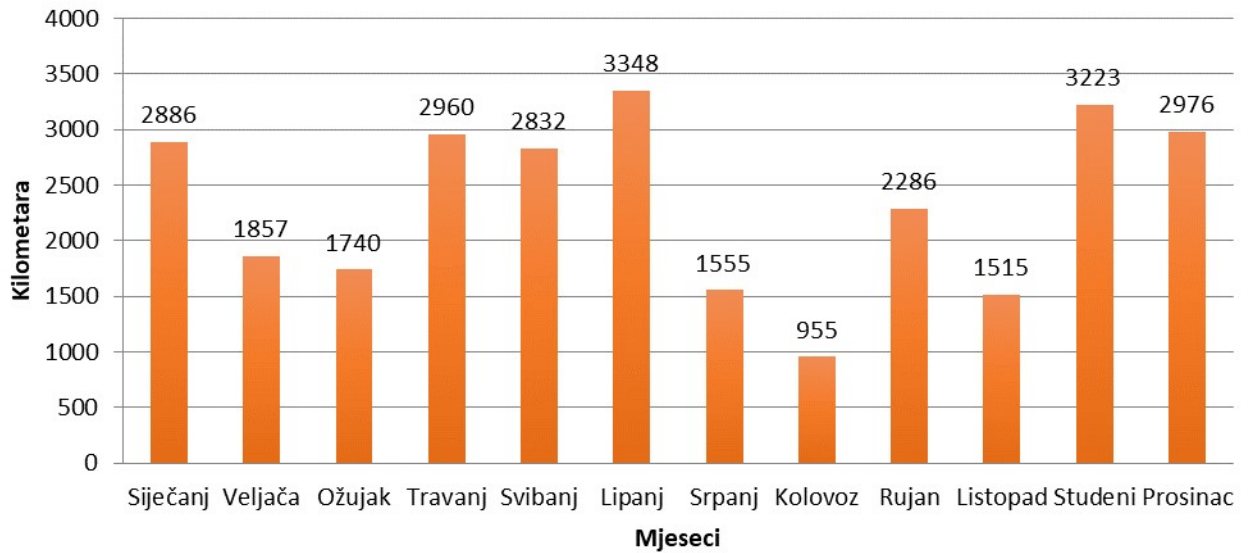

Vozači proveli sati u kombi vozilu prosječno po danu~8' 30''

Kombi vozilom se od 01. siječnja do 31. prosinca 2023. godine vozilo stalnih 33 osoba, od toga 16 studenata s invaliditetom Sveučilišta u Rijeci koji svakodnevno odlaze na predavanja.

Broj vožnji po mjesecima od 01. siječnja do 31. prosinca 2023. godine

Prijeđeno kilometara od 01. siječnja do 31. prosinca 2023. godine

Broj vožnji po danima u tjednu od 01. siječnja do 31. prosinca 2023. godine