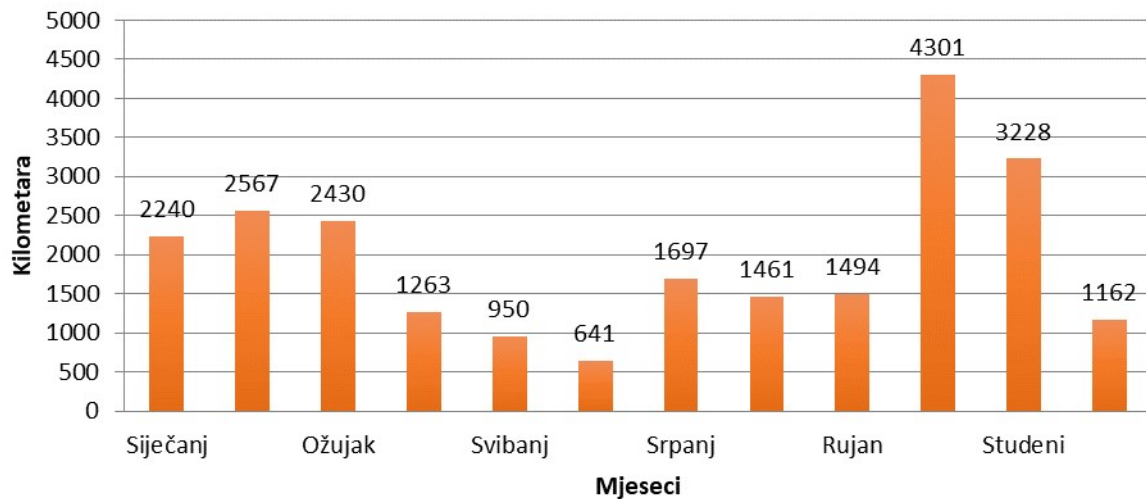

**Vozači proveli sati u kombi vozilu prosječno po mjesecu ..... ~105 sati**

**Vozači proveli sati u kombi vozilu prosječno po danu .....~7' 10"**

**Kombi vozilom se od 1. siječnja do 31. prosinca 2020. godine vozilo stalnih 22 osobe, od toga 18 studenata s invaliditetom Sveučilišta u Rijeci koji svakodnevno odlaze na predavanja.**

### Broj vožnji po mjesecima od 1. siječnja do 31. prosinca 2020. godine

## Broj vožnji po danima u tjednu od 1. siječnja do 31. prosinca 2020. godine