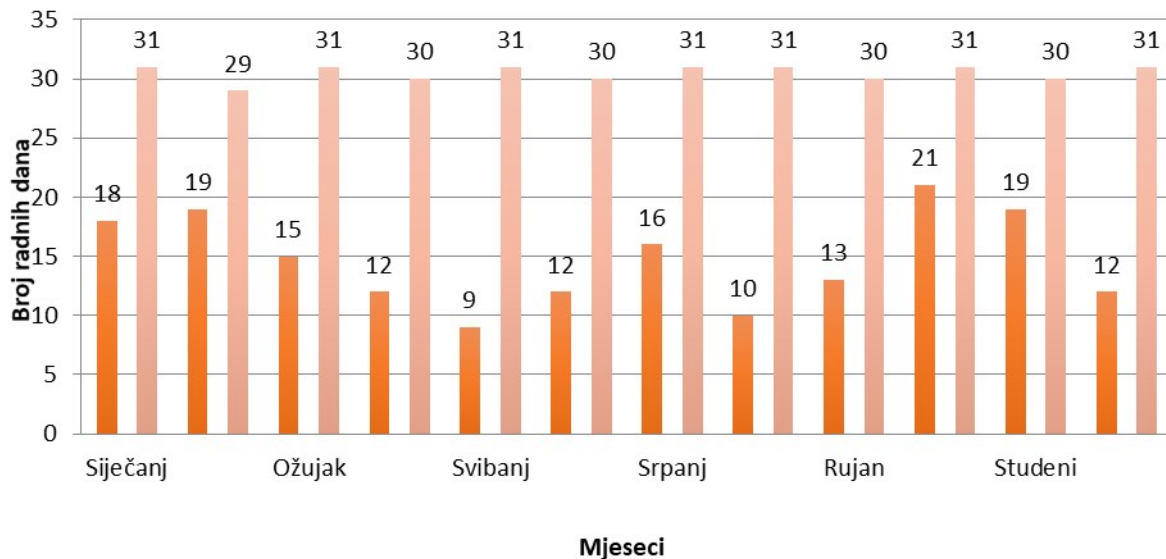

Prikaz radnih dana kombi vozila mjesečno u usporedbi s brojem dana u mjesecu od 1. siječnja do 31. prosinca 2020. godine