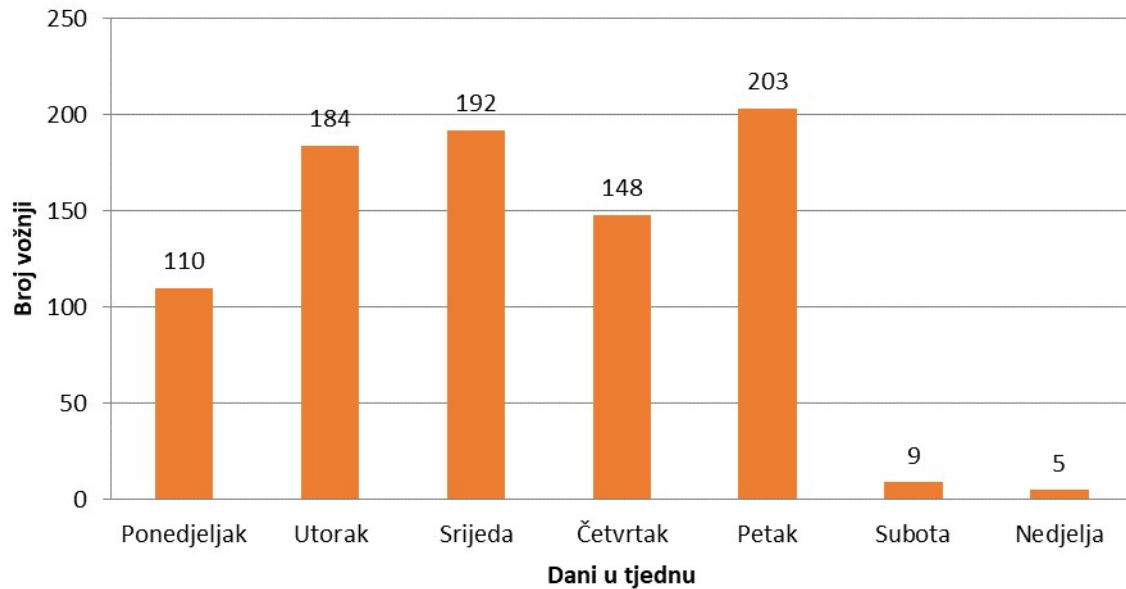

**Vozači proveli sati u kombi vozilu prosječno po mjesecu ..... ~105 sati**

**Vozači proveli sati u kombi vozilu prosječno po danu .....~7' 10"**

**Kombi vozilom se od 1. siječnja do 31. prosinca 2020. godine vozilo stalnih 22 osobe, od toga 18 studenata s invaliditetom Sveučilišta u Rijeci koji svakodnevno odlaze na predavanja.**

### Broj vožnji po mjesecima od 1. siječnja do 31. prosinca 2020. godine

### Prijeđeno kilometara od 1. siječnja do 31. prosinca 2020. godine

## Broj vožnji po danima u tjednu od 1. siječnja do 31. prosinca 2020. godine