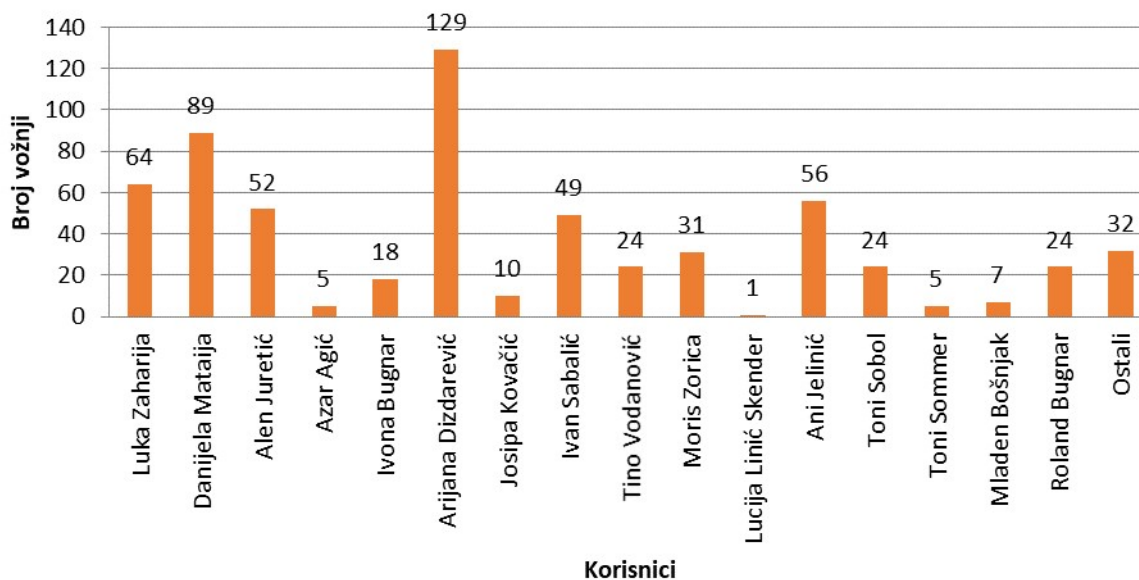

## Broj vožnji po danima u tjednu od 1. siječnja do 31. prosinca 2020. godine

## Prikaz radnih dana kombi vozila mjesečno u usporedbi s brojem dana u mjesecu od 1. siječnja do 31. prosinca 2020. godine

**Broj vožnji prema svrsi vožnje  
od 1. siječnja do 31. prosinca 2020. godine  
(podaci imaju odstupanje od 5%)**

**Broj vožnji po korisnicima od  
1. siječnja do 31. prosinca 2020. godine**

U Rijeci, 7. siječnja 2021. godine

Sastavio:

*Luka Zaharija*