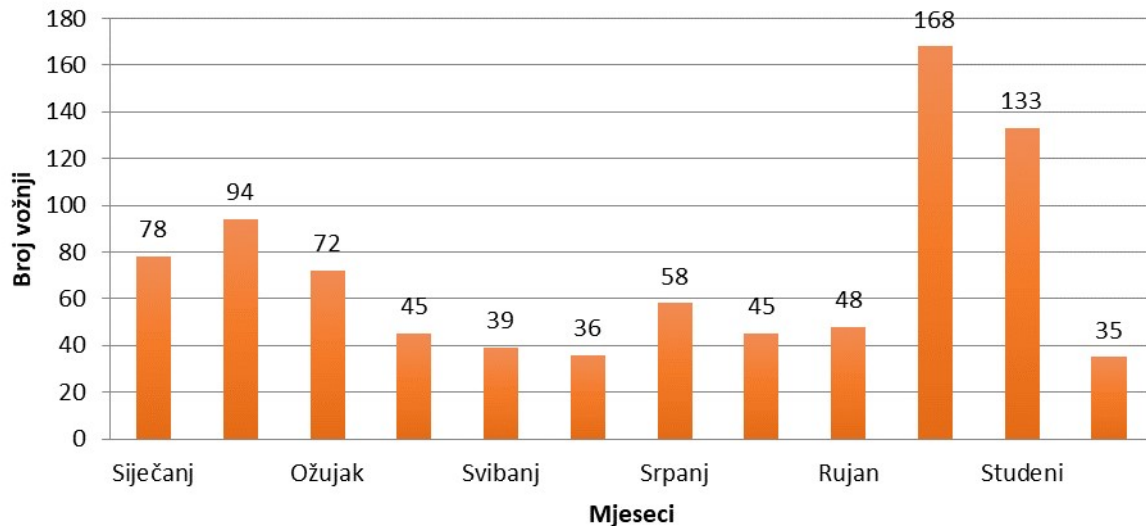

**Prijedeno kilometara prosječno po danu .....~133 km**

**Prijedeno kilometara prosječno po vožnji .....~28 km**

**Prijedeno kilometara prosječno po mjesecu .....~1953 km**

**Vozači proveli sati u kombi vozilu ..... ~1262 sata**

**Vozači proveli sati u kombi vozilu prosječno po mjesecu ..... ~105 sati**

**Vozači proveli sati u kombi vozilu prosječno po danu .....~7' 10"**

**Kombi vozilom se od 1. siječnja do 31. prosinca 2020. godine vozilo stalnih 22 osobe, od toga 18 studenata s invaliditetom Sveučilišta u Rijeci koji svakodnevno odlaze na predavanja.**

### Broj vožnji po mjesecima od 1. siječnja do 31. prosinca 2020. godine